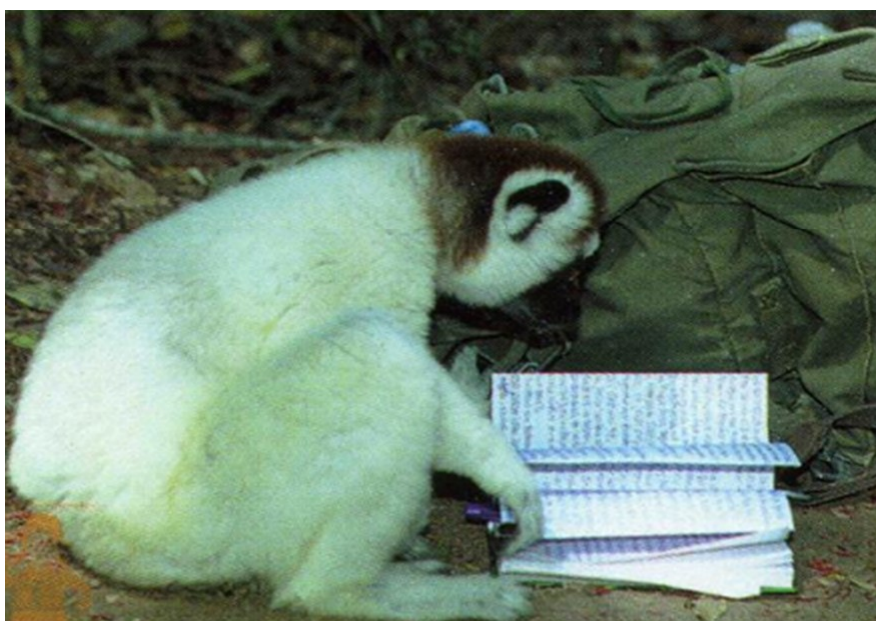

**Fête du CHIEN
PRISCHES**
— Week-end de Pentecôte —
Lundi 25 mai 2026

On protège ce qu'on aime...
et on aime ce qu'on connaît.

ASLM partage la connaissance

La protection des lémuriens passe par vous

CR

Indri

EN

Lémur couronné

L'amitié n'a pas de frontière : les lémuriens de Madagascar à Prisches